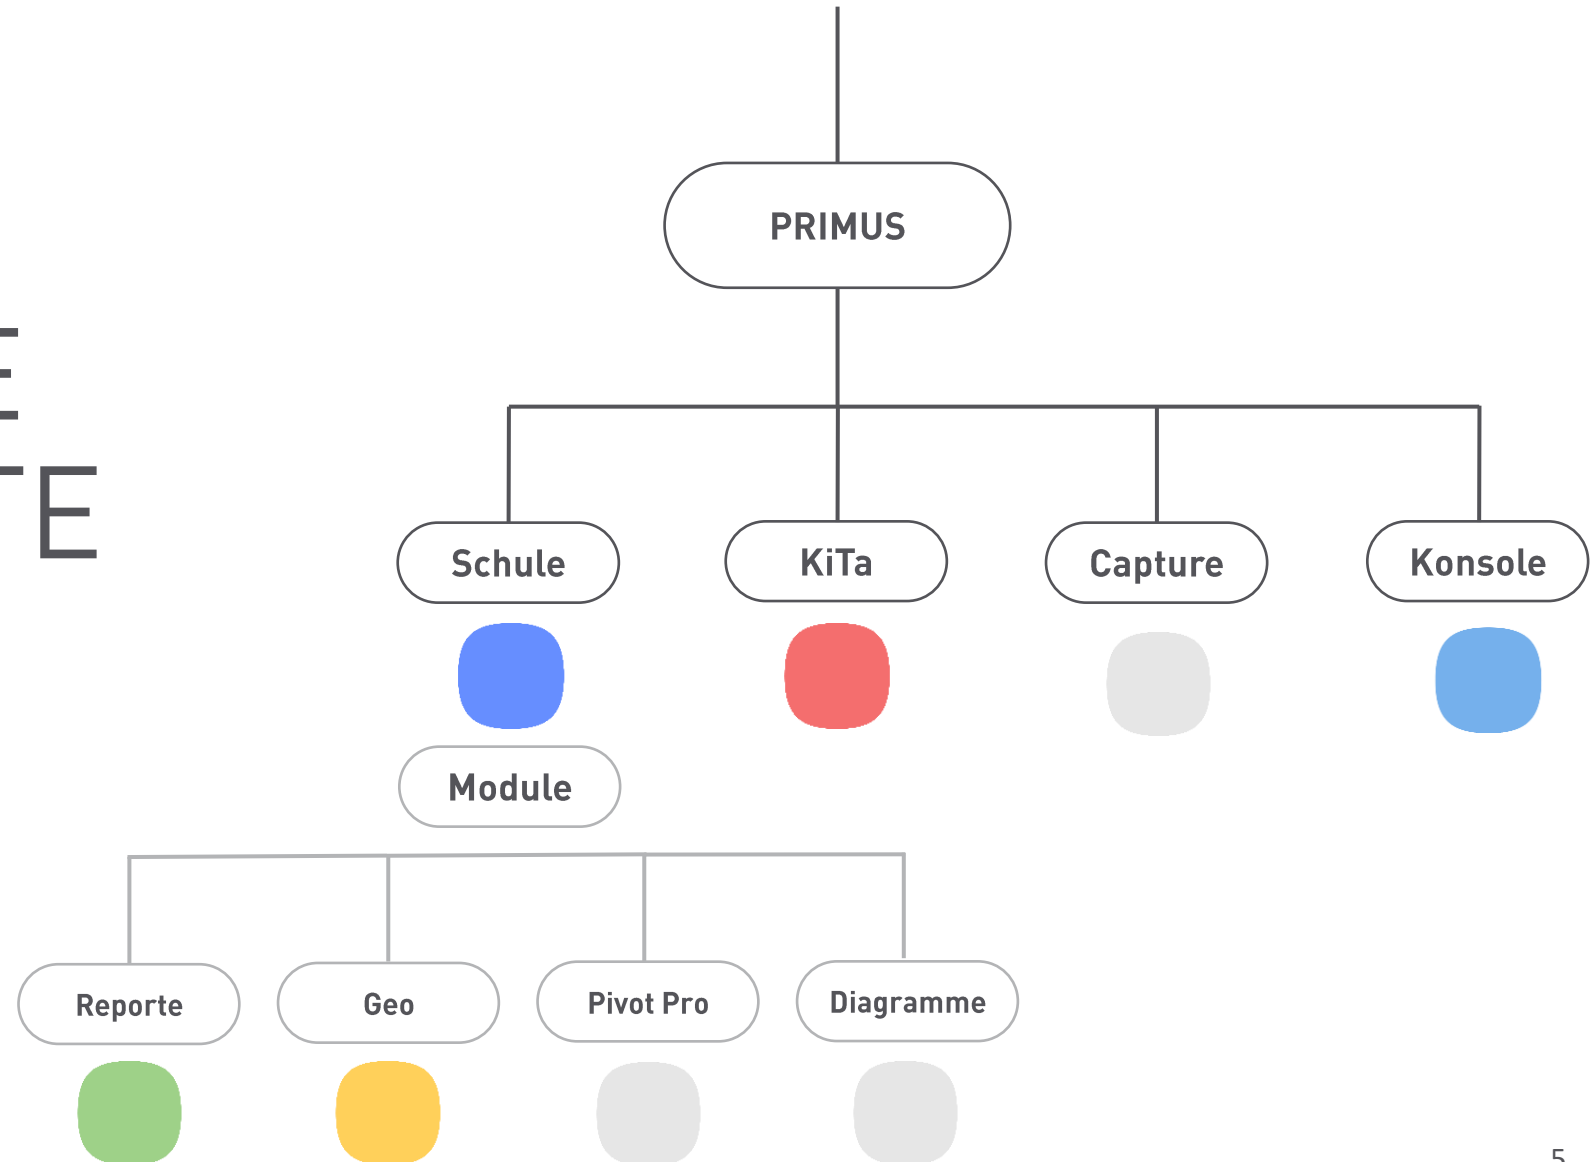

Themen-Workshop  
„Datenmanagement  
im Bildungsbereich“

Transferagentur  
Nord-Ost  
am 08.06.2023

Die Bitwerft GmbH  
wurde 2009 in Hamburg  
gegründet und arbeitet als  
**Spezialist im Bereich  
Bildungsmanagement**

# PRIMUS Schule

Zuverlässige Schulentwicklungsplanung

**Optimale Lösung für  
Schulentwicklungsplanung**

**Land**

**Kreis**

**Kommune**

Erstellen von verständlichen Grafiken und  
Tabellen aus fundierten Daten